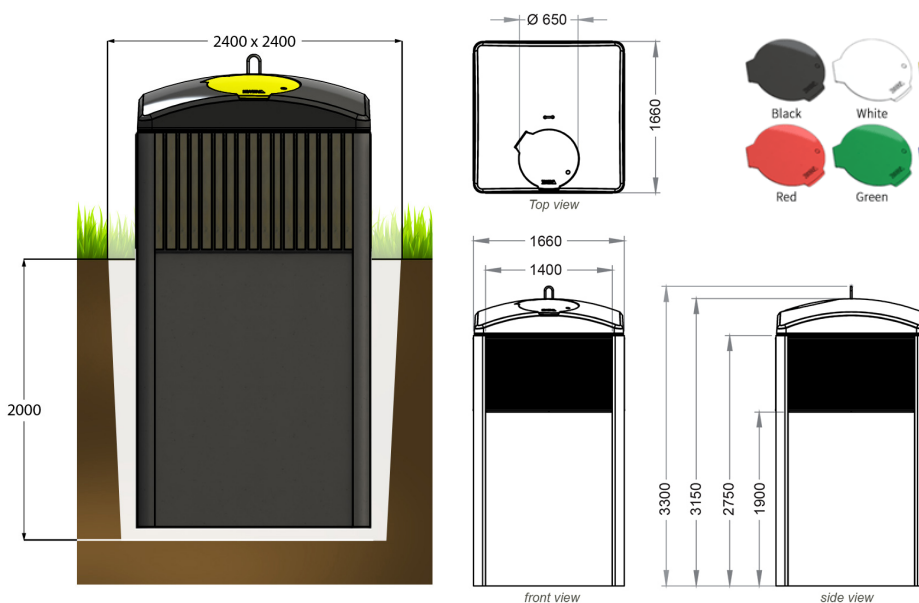

SEMI HUBB

Effektivt och modernt delvis nedgrävt avfallssystem

Maxi solo 5000

Maxi duo 3000

Maxi mono 3000
duo 1500

Maxi duo 1500
mono 3000

Maxi quartet 1500

Maxi solo 5000

Höjd: 3150 mm
Vikt: 4400 kg
Volym: 5 m³

Maxi dou 3000

Höjd: 3150 mm
Vikt: 4400 kg
Volym: 2x3 m³

**Maxi mono 3000/
duo 1500**

Höjd: 3150 mm
Vikt: 4400 kg
Volym: 3 m³+2x1,5 m³

**Maxi duo 1500/
mono 3000**

Höjd: 3150 mm
Vikt: 4400 kg
Volym: 2x1,5 m³+3 m³

Maxi quartet 1500

Höjd: 3150 mm
Vikt: 4400 kg
Volym: 2x1,5 m³

Exempel på färg på lock och beklädnad.