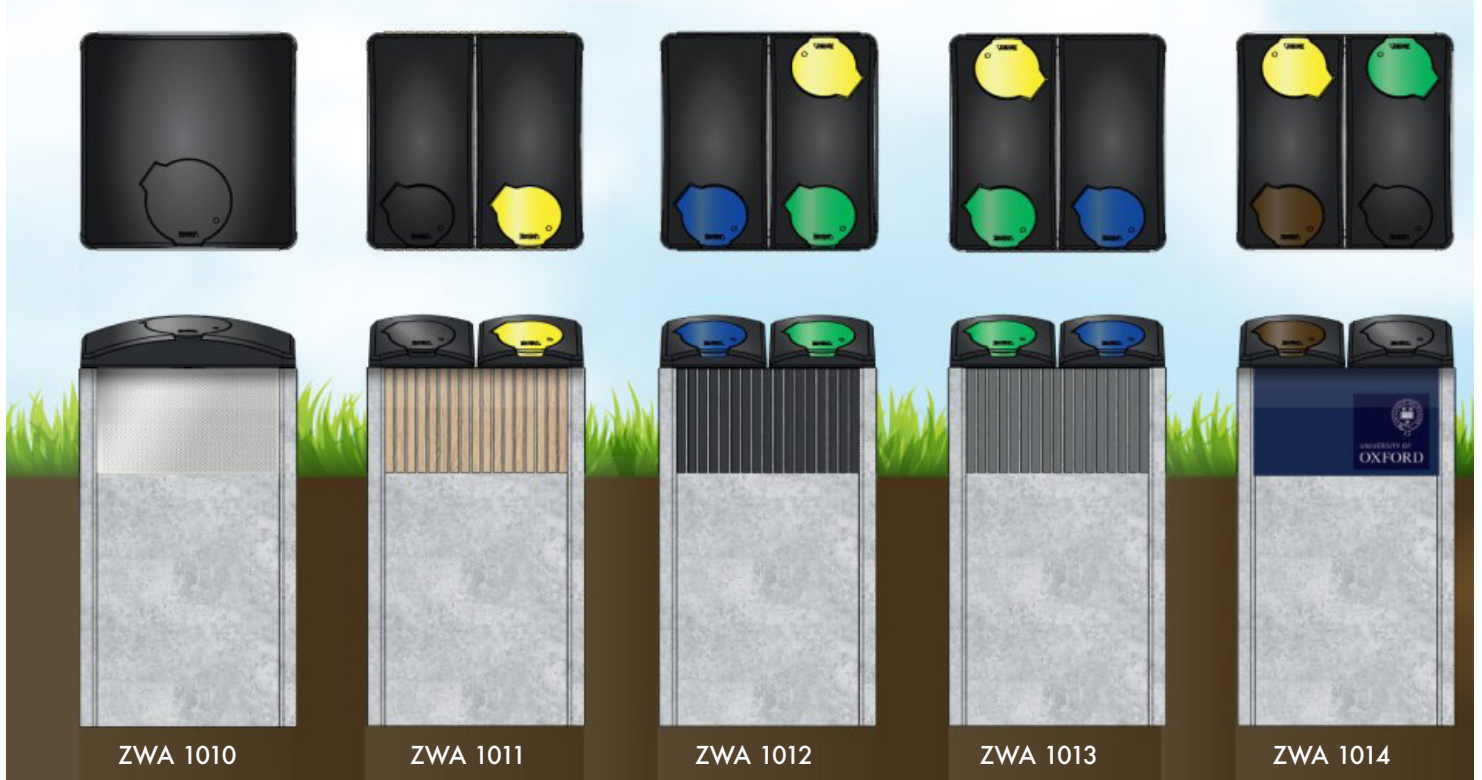

SEMI HUBB

Effektivt och modernt delvis nedgrävt avfallssystem

Maxi solo 5000

Maxi duo 3000

Maxi mono 3000
duo 1500

Maxi duo 1500
mono 3000

Maxi quartet 1500

Maxi solo 5000

Höjd: 3150 mm
Vikt: 4400 kg
Volym: 5 m³

Maxi dou 3000

Höjd: 3150 mm
Vikt: 4400 kg
Volym: 2x3 m³

**Maxi mono 3000/
duo 1500**

Höjd: 3150 mm
Vikt: 4400 kg
Volym: 3 m³+2x1,5 m³

**Maxi duo 1500/
mono 3000**

Höjd: 3150 mm
Vikt: 4400 kg
Volym: 2x1,5 m³+3 m³

Maxi quartet 1500

Höjd: 3150 mm
Vikt: 4400 kg
Volym: 2x1,5 m³

Exempel på färg på lock och beklädnad.